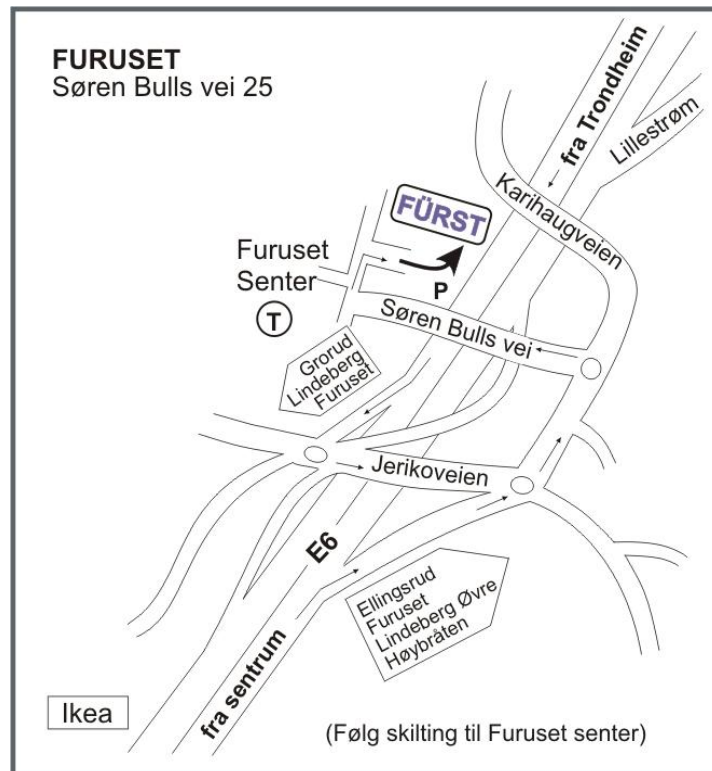

Våre prøvetakingsstasjoner i Oslo holder åpent alle hverdager 07.30-15.00  
(Dronningens gate 40, Majorstuhuset og på Furuset)

Med vennlig hilsen

Fürst Medisinsk Laboratorium